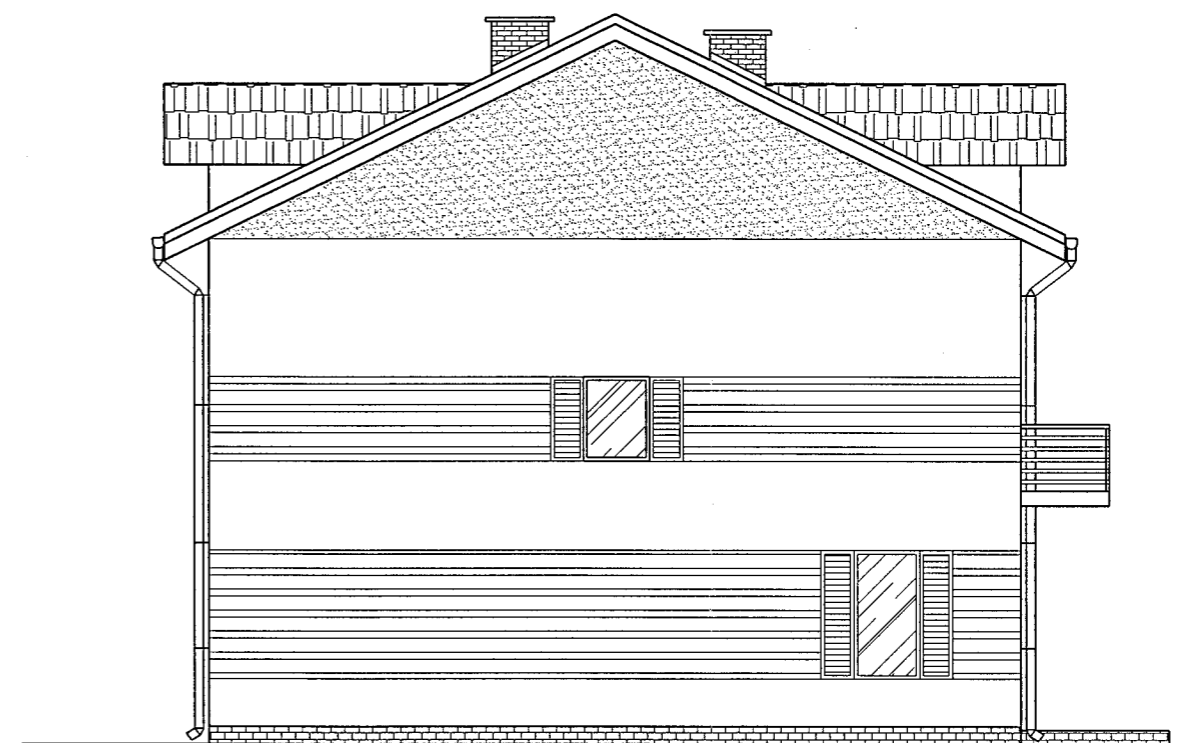

ELEWACJA WSCH

ELEWACJA ZACH

mgr inż. bud. ląd. Tadeusz Wasilewski
 upr. bud. St-59/75, St-368/72
 04-974 Warszawa, ul. Wókiennicza 21
 tel. 612-75-95

PROJEKT BUDOWLANY BUDYNKU MIESZKALNEGO
 JEDNORODZINNEGO W ZABUDOWIE SZEREGOWEJ
 -3 SEGMENTY dz. nr ew. 165, obr. 3-11-59
 ul.Kolarska Warszawa-Wawer

ELEWACJE	
1:100	13
mgr inż. Tadeusz Wasilewski	
mgr inż. Krzysztof Wasilewski	